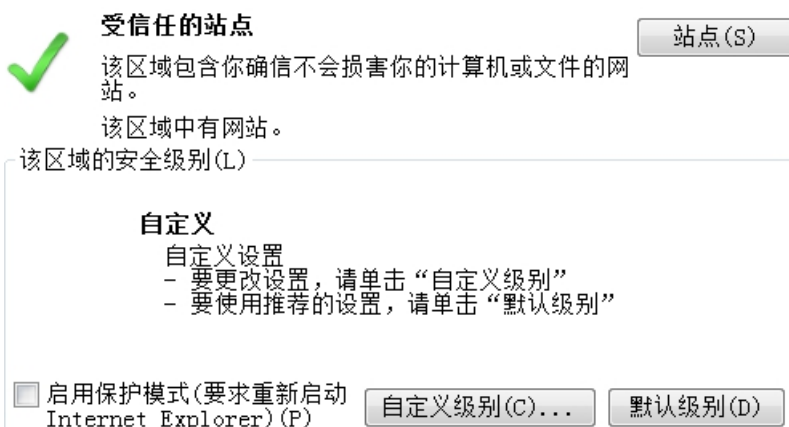

※如果您查看浏览器的版本：Internet Explorer → 帮助 → 关于 Internet Explorer

※ 对于 Internet Explorer 10,11 的用户，请设置兼容性视图：

Internet Explorer → 工具 → 兼容性视图设置 → “添加” 网址：<https://ebusiness.sinolines.com>

※ 请把“<https://ebusiness.sinolines.com.cn/>”添加为受信任站点，并对受信任站点设置禁用“使用弹出窗口禁止程序”，文件下载和文件下载自动提示设置成“启用”，这样才能正常预览提单。

1) Internet Explorer → 工具 → Internet 选项 → 安全模块下，点击 **受信任的站点**，再点击“站点”

2) 在受信任的站点内 加入 “https://ebusiness.sinolines.com.cn/”

3) 保存后退回勾选受信任图标，再点击“自定义级别”

自定义级别(C)...

4) 找到以下选择， 选取“禁用”，即浏览器允许弹出窗口。

- 使用弹出窗口阻止程序
 - 禁用
 - 启用