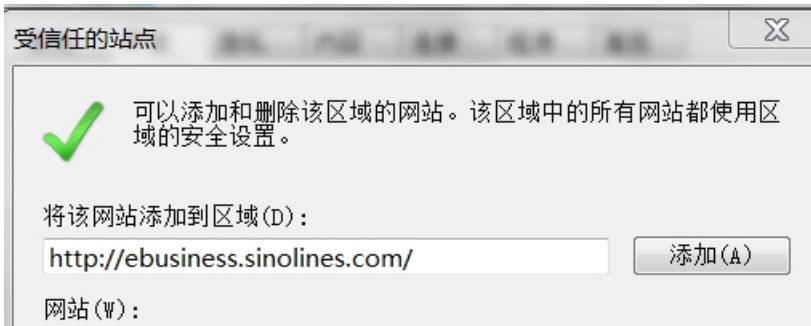

※如果您查看浏览器的版本：Internet Explorer → 帮助 → 关于 Internet Explorer

※ 对于 Internet Explorer 10,11 的用户，请设置兼容性视图：

Internet Explorer → 工具 → 兼容性视图设置 → “添加” 网址：<https://ebusiness.sinolines.com>

※ 请把“<https://ebusiness.sinolines.com.cn/>”添加为受信任站点，并对受信任站点设置禁用“使用弹出窗口禁止程序”，文件下载和文件下载自动提示设置成“启用”，这样才能正常预览提单。

1) Internet Explorer → 工具 → Internet 选项 → 安全模块下，点击 **受信任的站点**，再点击“站点”

2) 在受信任的站点内 加入 “https://ebusiness.sinolines.com.cn/”

3) 保存后退回勾选受信任图标，再点击“自定义级别”

自定义级别(C)...

4) 找到以下选择， 选取“禁用”，即浏览器允许弹出窗口。

- 使用弹出窗口阻止程序
 - 禁用
 - 启用