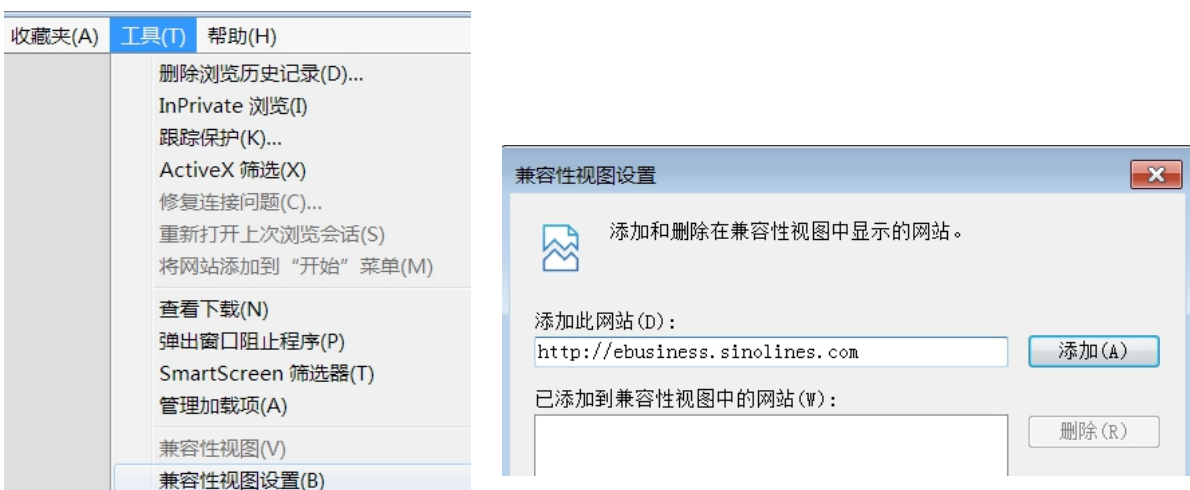

IE 浏览器设置篇

集运电子商务网站地址：<https://ebusiness.sinolines.com.cn>

为保证用户更好的使用网站的服务，建议先阅读操作手册，并建议使用以下环境和软件：

- Windows 7 操作系统
- Microsoft Internet Explorer 8 以上版本
- Microsoft Office 2007 或 Microsoft Office 2003 与 2007 兼容版本

※如果您查看浏览器的版本：Internet Explorer → 帮助 → 关于 Internet Explorer

※ 对于 Internet Explorer 10,11 的用户，请设置兼容性视图：

Internet Explorer → 工具 → 兼容性视图设置 → “添加” 网址：<https://ebusiness.sinolines.com>

※ 请把“<https://ebusiness.sinolines.com.cn/>”添加为受信任站点，并对受信任站点设置禁用“使用弹出窗口禁止程序”，文件下载和文件下载自动提示设置成“启用”，这样才能正常预览提单。

1) Internet Explorer → 工具 → Internet 选项 → 安全模块下，点击 **受信任的站点**，再点击“站点”

2) 在受信任的站点内 加入 “https://ebusiness.sinolines.com.cn/”

3) 保存后退回勾选受信任图标，再点击“自定义级别”

自定义级别(C)...

4) 找到以下选择， 选取“禁用”，即浏览器允许弹出窗口。

- 使用弹出窗口阻止程序
 - 禁用
 - 启用